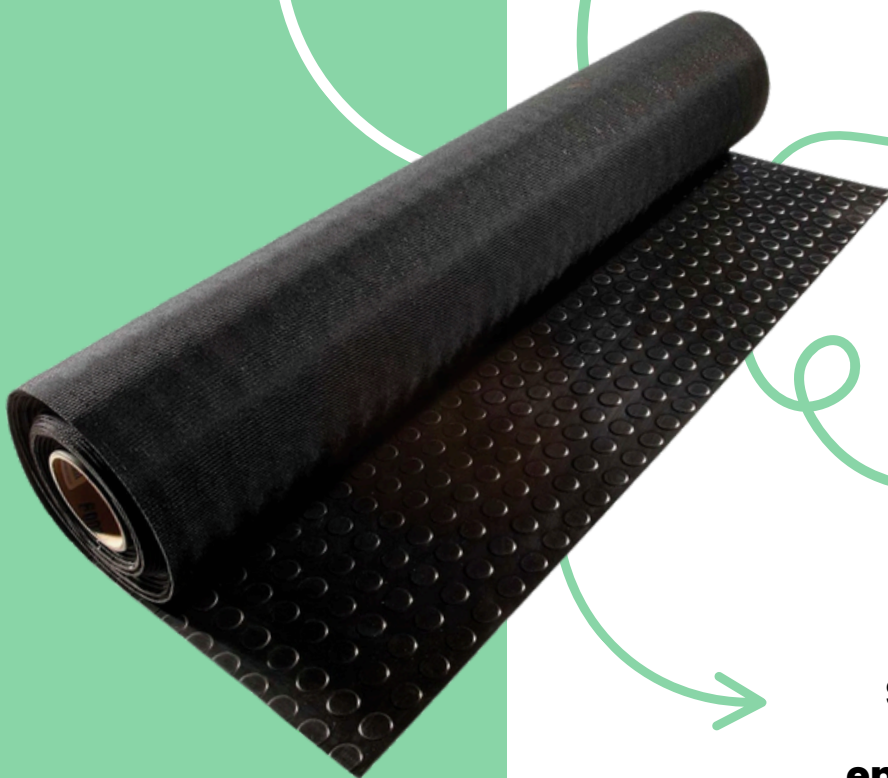

Hopmooov

REF : 6580038

Rouleau de tapis antidérapant à pastilles

Offre une surface
sécurisée et
résistante à l'usure

Réduit les risques de
glissade

Permet une
couverture
étendue et une
installation facile

Idéal pour les
zones de
passage

S'adaptant à
divers
environnements

Sécurité et Accessibilité pour Tous

Le rouleau de tapis antidérapant à pastilles est un revêtement de sol en caoutchouc spécialement conçu pour offrir une surface sécurisée et résistante à l'usure. Son motif en pastilles améliore l'adhérence, réduisant ainsi les risques de glissade, ce qui le rend idéal pour les personnes âgées ou en situation de handicap.

Caractéristiques du produit :

- **Matériau de qualité** : Fabriqué en caoutchouc durable, assurant une longévité accrue et une résistance aux conditions d'utilisation intensives.
- **Motif en pastilles** : La surface texturée en pastilles offre une adhérence supérieure, contribuant à la sécurité des utilisateurs en milieu humide ou sec.
- **Dimensions du rouleau** : Chaque rouleau mesure 10 mètres de longueur et 1 mètre de largeur, avec une épaisseur de 3 mm, permettant une couverture étendue et une installation facile.
- **Coloris disponibles** : Proposé en noir et gris, s'adaptant à divers environnements et préférences esthétiques.
- **Polyvalence d'utilisation** : Idéal pour les zones de passage, les espaces publics, les établissements de santé ou les habitations privées, ce tapis antidérapant assure une sécurité renforcée pour tous.

Les avantages du produit :

En choisissant le rouleau de tapis antidérapant à pastilles, vous optez pour une solution efficace pour améliorer la sécurité et l'accessibilité de vos espaces, répondant aux besoins spécifiques des personnes à mobilité réduite ou des seniors.