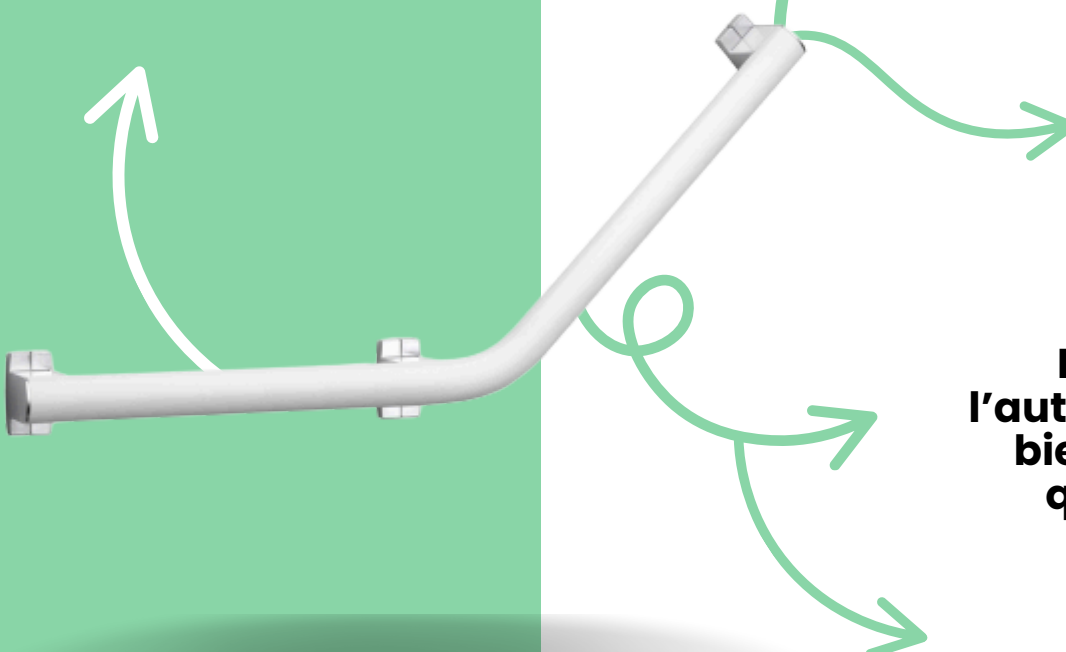

## Barre d'appui coudée 135° Docca - 3 points - alu blanc

Résistante à la  
corrosion

Offre une prise  
en main  
confortable

Assure une  
sécurité  
renforcée

Favorise  
l'autonomie et le  
bien-être au  
quotidien

Positionnement  
droite ou gauche

## Sécurité et Accessibilité Optimales pour Personnes Âgées et à Mobilité Réduite

Améliorez la sécurité et l'autonomie dans votre salle de bains avec la barre d'appui coudée à 135° Docca en aluminium blanc. Conçue pour offrir un soutien fiable et une prise en main ergonomique, cette barre est idéale pour les personnes âgées et celles à mobilité réduite, les aidant à se déplacer en toute confiance et à prévenir les chutes. Son design épuré et sa finition blanche s'intègrent harmonieusement dans tous les styles de salles de bains, alliant esthétique et fonctionnalité.

### Caractéristiques du produit :

- **Matériau de qualité** : Fabriquée en aluminium avec une finition époxy blanche, cette barre est résistante à la corrosion, garantissant une durabilité accrue même dans les environnements humides.
- **Design ergonomique** : Sa forme coudée à 135° et son tube elliptique offrent une prise en main confortable, facilitant les mouvements naturels et assurant une sécurité renforcée.
- **Dimensions adaptées** : Avec des dimensions de 400 x 400 mm, elle est symétrique, permettant une installation à droite ou à gauche selon les besoins spécifiques de l'utilisateur.
- **Fixations robustes** : Équipée de 3 points de fixation, elle assure une stabilité maximale. Les fixations invisibles offrent une esthétique soignée et une installation sécurisée.
- **Charge admissible élevée** : Conçue pour supporter jusqu'à 150 kg, elle offre une stabilité et une sécurité optimales pour l'utilisateur.
- **Installation recommandée** : Il est conseillé d'installer la barre à une hauteur de 80 cm du sol, en utilisant une visserie adaptée à la nature du mur, pour garantir une fixation solide et une utilisation sécurisée.