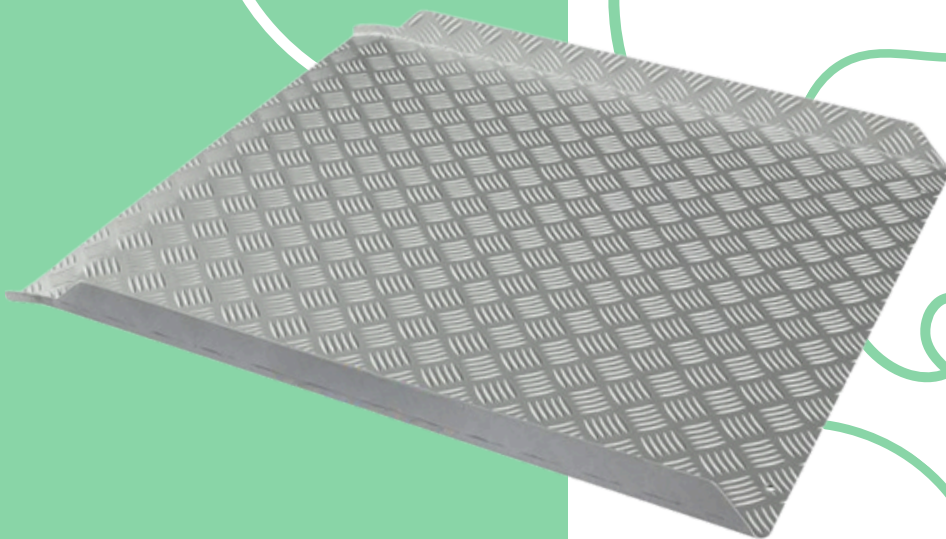

Hopmooov

REF : 3180242

Rampe d'Accès Simple Universelle TARFA

**Conçue pour
faciliter le
franchissement
des seuils, marches
et petits obstacles**

**Garantit une mobilité
fluide et sécurisée
pour les PMR et
seniors**

**Idéale pour un usage
en intérieur et en
extérieur**

**Solution parfaite
pour améliorer
l'autonomie des
utilisateurs**

**Est à la fois robuste,
légère et résistante à
la corrosion**