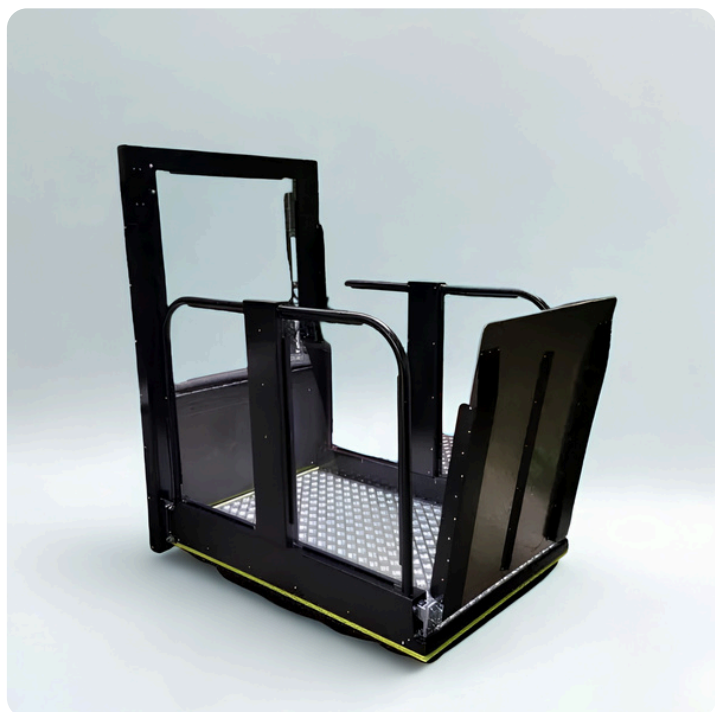

PLATEFORME ÉLÉVATRICE ASCENSO

REF : 3180441

La solution idéale pour rendre vos accès accessibles en toute sécurité

INSTALLATION FLEXIBLE

- ✓ Au sol ou en fosse
- ✓ En extérieur ou en intérieur
- ✓ Intégration facile dans tous types d'ERP
- ✓ Système électrique protégé contre les intempéries

FRANCHISSEMENT
JUSQU'À 130 CM

ACCÈS FACILITÉ
POUR FAUTEUIL ROULANT

INSTALLATION INTÉRIEURE
ET EXTÉRIEURE

STRUCTURE ROBUSTE
CONFORME AUX NORMES PMR

DESCRIPTION

La plateforme élévatrice ASCENSO permet de rendre accessibles certains espaces lorsque l'installation d'une rampe classique est impossible. Elle permet de franchir jusqu'à 130 cm de hauteur et favorise ainsi l'accessibilité des personnes à mobilité réduite.

Conçue selon la norme européenne EN 81-41, elle permet de transporter en toute sécurité des fauteuils roulants et des passagers. Son design moderne avec parois vitrées apporte élégance et intégration parfaite dans tous types d'ERP.

CARACTÉRISTIQUES

Matière	Tôle galvanisée laquée
Vitesse de levage	25 mm/s
Hauteur de levage	12 - 130 cm
Longueur interne	140 cm
Largeur interne	90 cm
Poids	270 kg
Charge supportée	315 kg

CONVIENT AUX SENIORS ET PMR