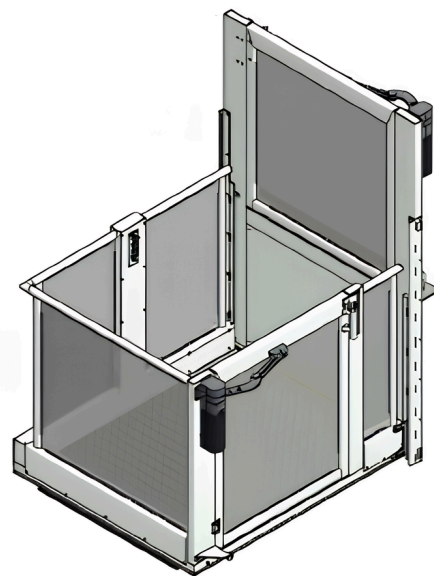

FRANCHISSEMENT
JUSQU'À 130 CM

ACCÈS FACILITÉ
POUR FAUTEUIL ROULANT

INSTALLATION INTÉRIEURE
ET EXTÉRIEURE

STRUCTURE ROBUSTE
CONFORME AUX NORMES PMR

DESCRIPTION

La plateforme élévatrice ASCENSO permet de rendre accessibles certains espaces lorsque l'installation d'une rampe classique est impossible. Elle permet de franchir jusqu'à 130 cm de hauteur et favorise ainsi l'accessibilité des personnes à mobilité réduite.

CARACTÉRISTIQUES

Matière	Tôle galvanisée laquée
Vitesse de levage	25 mm/s
Hauteur de levage	12 - 130 cm
Longueur interne	140 cm
Largeur interne	90 cm
Poids	270 kg
Charge supportée	315 kg

CONVIENT AUX SENIORS ET PMR

Solutions idéal pour :

- Commerces
- Bâtiments publics
- Habitations privées

Facilite les franchissements
de niveaux en toute sécurité

PLATEFORME ÉLEVATRICE ASCENSO

REF : 3180441

L'ASCENSO ET SES OPTIONS

Gaine fermée en acier avec porte au niveau inférieur et portillon au niveau supérieur. Entrée à 90° possible.

Plateforme élargie
L. 140 cm x l. 110 cm

Accès latéral à 90°
au niveau inférieur

Options supplémentaires :

- Opérateur de porte automatique, un par porte
- Coloris selon RAL

Pour obtenir des informations supplémentaires, faites une demande de devis.