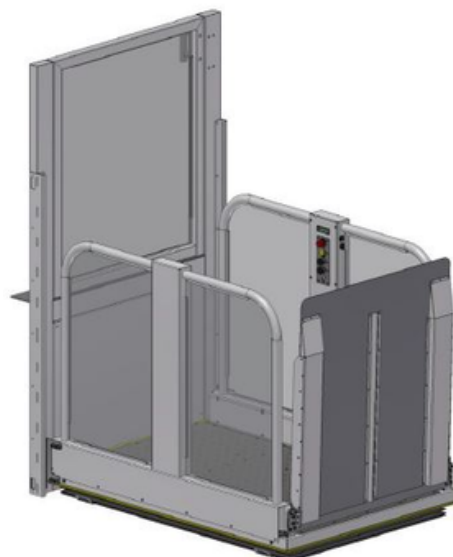

FRANCHISSEMENT
JUSQU'À 130 CM

ACCÈS FACILITÉ
POUR FAUTEUIL ROULANT

INSTALLATION INTÉRIEURE
ET EXTÉRIEURE

STRUCTURE ROBUSTE
CONFORME AUX NORMES PMR

DESCRIPTION

La plateforme élévatrice ASCENSO permet de rendre accessibles certains espaces lorsque l'installation d'une rampe classique est impossible. Elle permet de franchir jusqu'à 130 cm de hauteur et favorise ainsi l'accessibilité des personnes à mobilité réduite.

CARACTÉRISTIQUES

Matière	Tôle galvanisée laquée
Vitesse de levage	25 mm/s
Hauteur de levage	12 - 130 cm
Longueur interne	140 cm
Largeur interne	90 cm
Poids	270 kg
Charge supportée	315 kg

CONVIENT AUX SENIORS ET PMR

Solutions idéal pour :

- Commerces
- Bâtiments publics
- Habitations privées

Facilite les franchissements
de niveaux en toute sécurité

PLATEFORME ÉLEVATRICE ASCENSO

REF : 3180441

L'ASCENSO ET SES OPTIONS

Gaine fermée en acier avec porte au niveau inférieur et portillon au niveau supérieur. Entrée à 90° possible.

Plateforme élargie
L. 140 cm x l. 110 cm

Accès latéral à 90°
au niveau inférieur

Options supplémentaires :

- Opérateur de porte automatique, un par porte
- Coloris selon RAL

Pour obtenir des informations supplémentaires, faites une demande de devis.