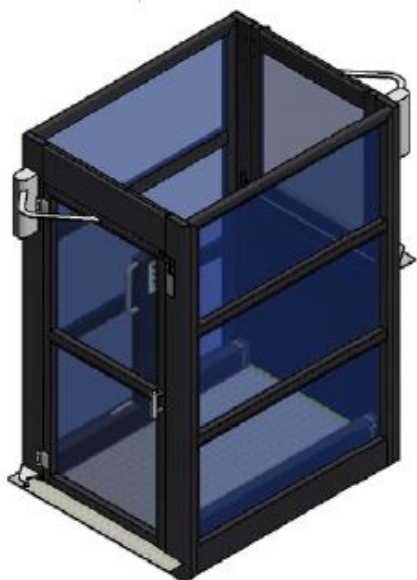

PLATEFORME ÉLÉVATRICE ASCENSO

REF : 3180441

La solution idéale pour rendre vos accès accessibles en toute sécurité

INSTALLATION FLEXIBLE

- ✓ Au sol ou en fosse
- ✓ En extérieur ou en intérieur
- ✓ Intégration facile dans tous types d'ERP
- ✓ Système électrique protégé contre les intempéries

FRANCHISSEMENT
JUSQU'À 130 CM

ACCÈS FACILITÉ
POUR FAUTEUIL ROULANT

INSTALLATION INTÉRIEURE
ET EXTÉRIEURE

STRUCTURE ROBUSTE
CONFORME AUX NORMES PMR

DESCRIPTION

La plateforme élévatrice ASCENSO permet de rendre accessibles certains espaces lorsque l'installation d'une rampe classique est impossible. Elle permet de franchir jusqu'à 130 cm de hauteur et favorise ainsi l'accessibilité des personnes à mobilité réduite.

CARACTÉRISTIQUES

Matière	Tôle galvanisée laquée
Vitesse de levage	25 mm/s
Hauteur de levage	12 - 130 cm
Longueur interne	140 cm
Largeur interne	90 cm
Poids	270 kg
Charge supportée	315 kg

CONVIENT AUX SENIORS ET PMR

Solutions idéal pour :

- Commerces
- Bâtiments publics
- Habitations privées

Facilite les franchissements
de niveaux en toute sécurité

PLATEFORME ÉLEVATRICE ASCENSO

REF : 3180441

L'ASCENSO ET SES OPTIONS

Gaine fermée en acier avec porte au niveau inférieur et portillon au niveau supérieur. Entrée à 90° possible.