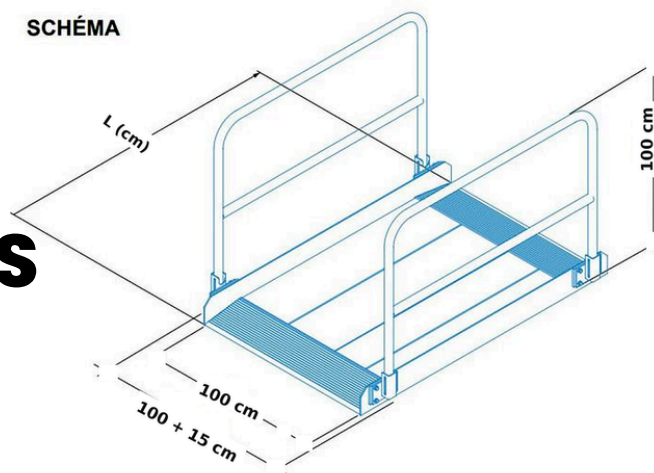

PASSERELLE PLIABLE PASSALU POUR PIÉTONS ET PMR - 4 TAILLES

SCHÉMA

REF : 3180114

PASSERELLE PLIABLE PASSALU POUR PIÉTONS ET PMR - 4 TAILLES ET SES SOLUTIONS

Référence	Longueur	Largeur	Hauteur des garde du corps	Charge supportée	Poids	Matiere
3180114	158,5 cm	100 cm	100 cm	1500 kg	52 kg	Aluminium
3180115	207,5 cm	100 cm	100 cm	1255 kg	61 kg	Aluminium
3180116	256,5 cm	100 cm	100 cm	925 kg	71 kg	Aluminium
3180117	305,5 cm	100 cm	100 cm	735 kg	80 kg	Aluminium

Chaque projet est unique.

Nos équipes vous accompagnent pour définir la solution la plus adaptée à votre besoin et à votre environnement.

Étude personnalisée de votre projet

Accompagnement sur-mesure

Sécurité optimale

Conformité aux normes PMR