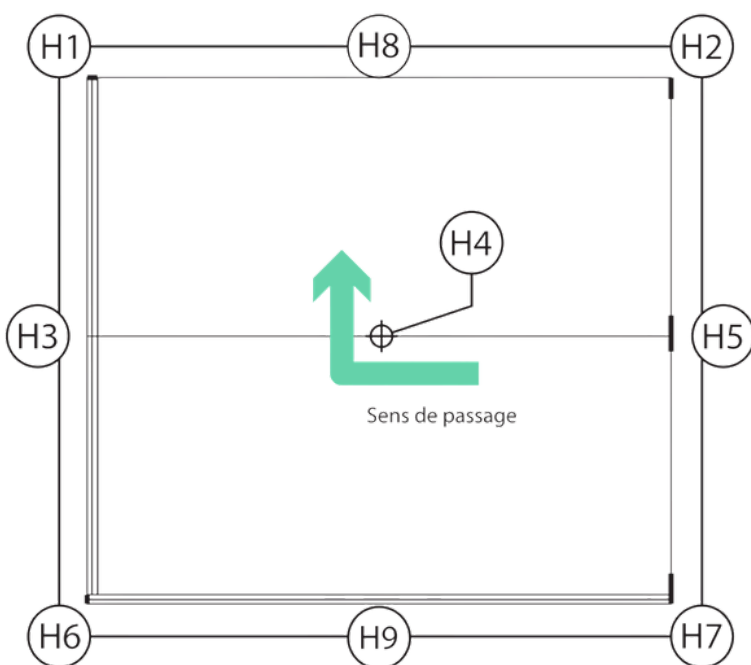

Hopmoov

03.74.09.81.70

Contact@hopmoov.com

3 Avenue Paul Langevin, 59200 Tourcoing

Fiche de prise de mesures PLALU Pour fabrication des plateformes

Entrée

Entrée

Dimensions plateforme

- 1100 x 1100 mm
- 1500 x 1500 mm

Hauteurs entre le sol et le seuil d'entrée

- | | |
|------------|-------------------------------|
| H1 : _____ | H3 : _____ |
| H2 : _____ | H4 : _____ |
| H5 : _____ | H6 : _____ |
| H7 : _____ | H8-H9 si 1500 x 1500 mm _____ |