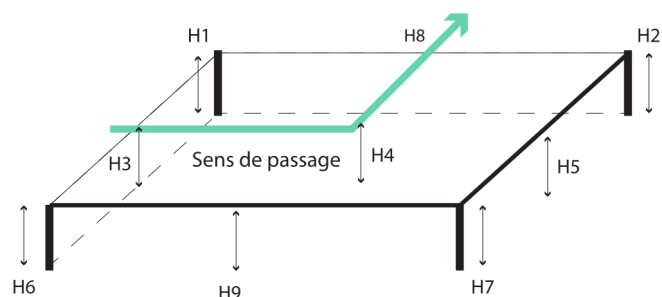

Hopmoov

03.74.09.81.70

Contact@hopmoov.com

3 Avenue Paul Langevin, 59200 Tourcoing

Fiche de prise de mesures PLALU Pour fabrication des plateformes

Entrée

Entrée

Dimensions plateforme

- 1100 x 1100 mm
- 1500 x 1500 mm

Hauteurs entre le sol et le seuil d'entrée

- | | |
|------------|-------------------------------|
| H1 : _____ | H3 : _____ |
| H2 : _____ | H4 : _____ |
| H5 : _____ | H6 : _____ |
| H7 : _____ | H8-H9 si 1500 x 1500 mm _____ |