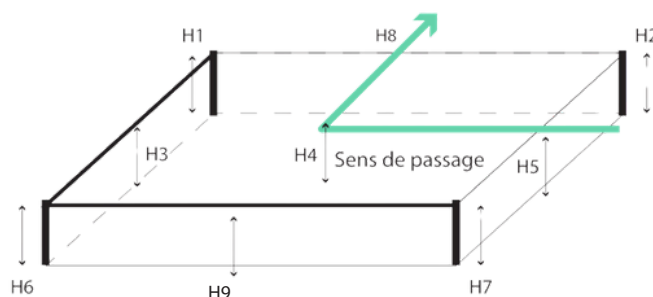

Hopmoov

03.74.09.81.70

Contact@hopmoov.com

3 Avenue Paul Langevin, 59200 Tourcoing

Fiche de prise de mesures PLALU Pour fabrication des plateformes

Entrée

Entrée

Dimensions plateforme

- 1100 x 1100 mm
- 1500 x 1500 mm

Hauteurs entre le sol et le seuil d'entrée

- | | |
|------------|-------------------------------|
| H1 : _____ | H3 : _____ |
| H2 : _____ | H4 : _____ |
| H5 : _____ | H6 : _____ |
| H7 : _____ | H8-H9 si 1500 x 1500 mm _____ |