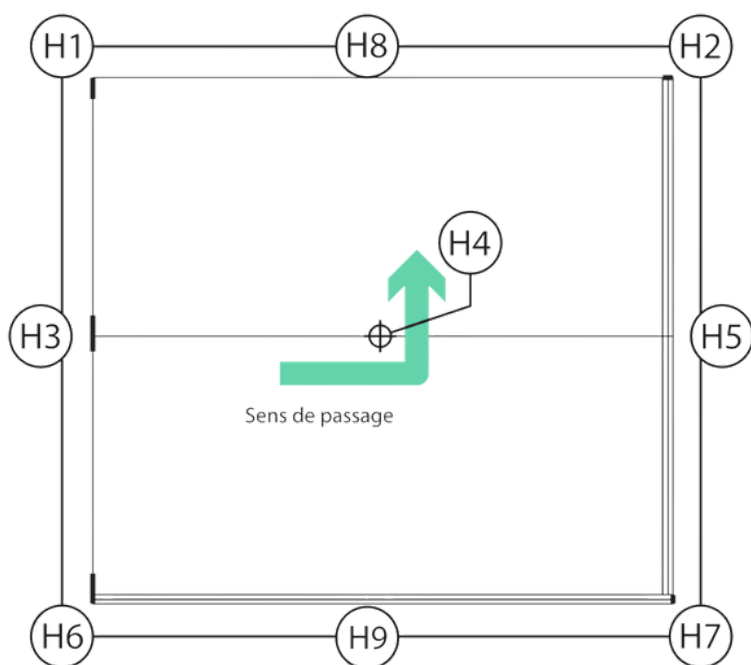

Hopmoov

03.74.09.81.70

Contact@hopmoov.com

3 Avenue Paul Langevin, 59200 Tourcoing

Fiche de prise de mesures PLALU Pour fabrication des plateformes

Entrée

Entrée

Dimensions plateforme

- 1100 x 1100 mm
- 1500 x 1500 mm

Hauteurs entre le sol et le seuil d'entrée

- | | |
|------------|-------------------------------|
| H1 : _____ | H3 : _____ |
| H2 : _____ | H4 : _____ |
| H5 : _____ | H6 : _____ |
| H7 : _____ | H8-H9 si 1500 x 1500 mm _____ |