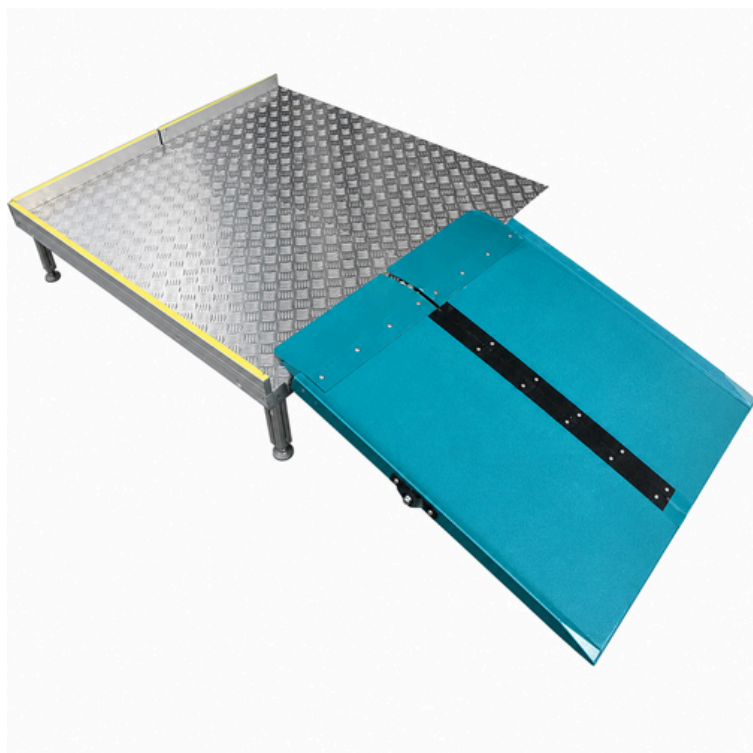

PLATEFORME AMOVIBLE PLALU

REF : 3180101

Une solution robuste et sécurisée pour faciliter l'accès des personnes à mobilité réduite.

DESCRIPTION

La plateforme amovible PLALU est une solution pratique et sécurisée permettant de compenser une différence de niveau et de faciliter l'accès des personnes à mobilité réduite (PMR). Fabriquée en aluminium anodisé antidérapant, elle offre une surface stable, robuste et durable tout en restant facilement démontable et transportable.

Idéale pour les commerces, les ERP, les bureaux ou les logements, elle permet de rendre un accès conforme sans engager de travaux lourds. Grâce à sa conception modulaire, elle peut être associée à une rampe amovible afin de créer un accès en équerre lorsque l'espace disponible est limité.

CARACTÉRISTIQUES

Dimensions	110x110 ou 150x150 cm
Hauteur compensée	15 à 45 cm
Charge supportée	300 kg
Structure	Aluminium anodisé
Surface	Antidérapante
Pieds réglables	Oui
Réglage des pieds	Jusqu'à 6 cm
Corrosion	Résistante
Installation	Intérieur & extérieur

ACCESSIBLE
À TOUS

CHARGE
JUSQU'À 300 KG

MODULABLE

INSTALLATION
SANS TRAVAUX

CONVIENT AUX SENIORS ET PMR

Favorise l'autonomie et l'accessibilité des personnes à mobilité réduite.

Solution idéale pour les commerces, ERP, bureaux et logements nécessitant une mise en accessibilité rapide