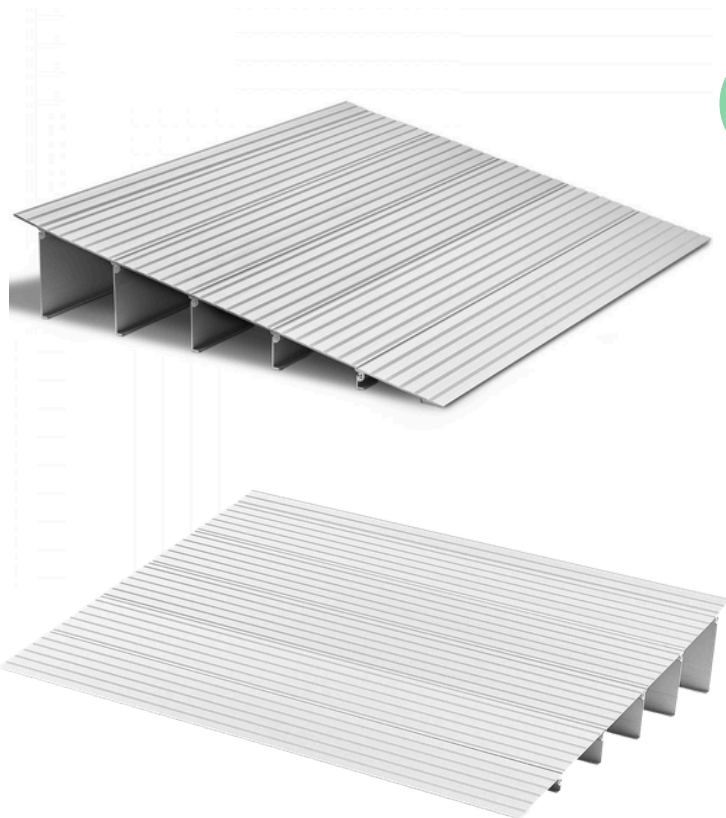

Hopmoov

RAMPE DE SEUIL EN ALUMINIUM HOPWAY

REF : 7017140

*Une solution robuste et sécurisée
pour faciliter l'accès des personnes à
mobilité réduite.*

DESCRIPTION

La rampe de seuil en aluminium HOPWAY facilite le franchissement des seuils, bordures et petites différences de niveau pour les personnes à mobilité réduite.

Conçue pour les fauteuils roulants, scooters PMR, fauteuils électriques, déambulateurs et vélos, elle permet un passage fluide et sécurisé au quotidien.

Fabriquée en aluminium aéronautique haute résistance, cette rampe combine légèreté, robustesse et excellente durabilité. Son revêtement anodisé assure une protection optimale contre la corrosion et les intempéries. Compacte et facile à installer, elle constitue une solution idéale pour améliorer l'accessibilité d'un logement, d'un commerce ou d'un établissement recevant du public.

CARACTÉRISTIQUES

Largeur	86,4 - 86,5 cm
Longueur	19,6 - 80,5 cm
Hauteur	2,6 - 15,5 cm
Poids	1,5 - 8,6 kg
Charge supportée	363 kg
Matière	Aluminium
Utilisation	Intérieur & extérieur
Antidérapante	Oui

ACCESSIBLE
À TOUS

Solution robuste, durable et sécurisée pour tous vos accès

Hopmoov

RAMPE DE SEUIL EN ALUMINIUM HOPWAY

REF : 7017140

LA RAMPE D'ACCÈS LARGE PLIABLE ET SES OPTIONS

Référence	Hauteur à franchir	Longueur	Largeur	Hauteur	Poids	Charge maximale	Matière	Utilisation
7017140	Jusqu'à 2,6 cm	19,6 cm	86,4 cm	2,6 cm	1,5 kg	363 kg	Aluminium anodisé 6063-T5	Intérieur / Extérieur
7017141	Jusqu'à 5,9 cm	29,6 cm	86,4 cm	5,9 cm	2,7 kg	363 kg	Aluminium anodisé 6063-T5	Intérieur / Extérieur
7017142	Jusqu'à 8,7 cm	42,3 cm	86,4 cm	8,7 cm	4 kg	363 kg	Aluminium anodisé 6063-T5	Intérieur / Extérieur
7017143	Jusqu'à 11,5 cm	55 cm	86,5 cm	11,5 cm	5,45 kg	363 kg	Aluminium anodisé 6063-T5	Intérieur / Extérieur
7017144	Jusqu'à 13,8 cm	67,7 cm	86,5 cm	13,8 cm	7,05 kg	363 kg	Aluminium anodisé 6063-T5	Intérieur / Extérieur
7017145	Jusqu'à 15,5 cm	80,5 cm	86,5 cm	15,5 cm	8,6 kg	363 kg	Aluminium anodisé 6063-T5	Intérieur / Extérieur