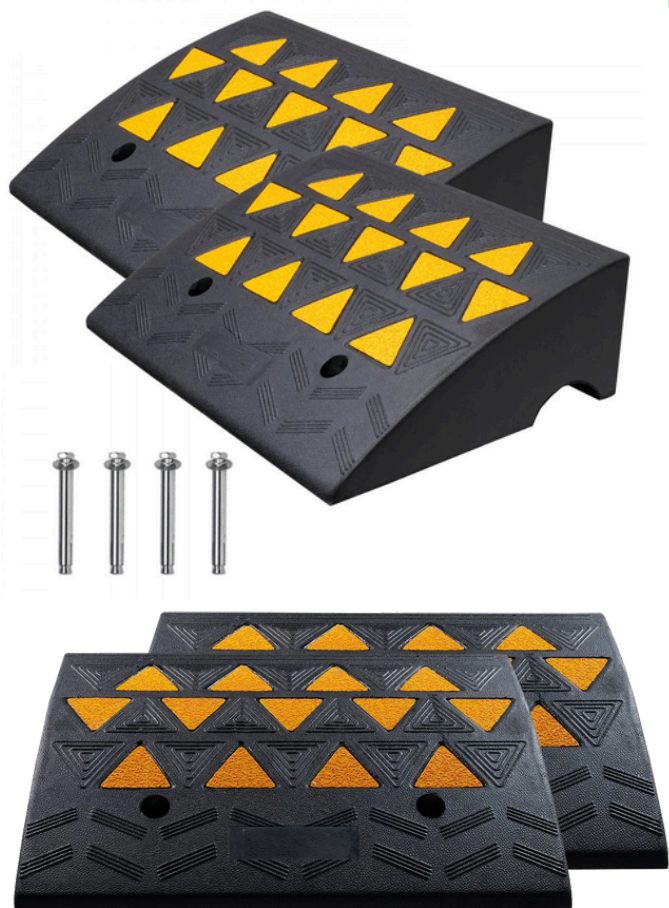

RAMPE DE SEUIL EN CAOUTCHOUC THRESHOLD PRO

REF : 7017133

Une solution robuste et sécurisée pour faciliter l'accès des personnes à mobilité réduite.

DESCRIPTION

La rampe de seuil en caoutchouc Threshold pro permet de franchir facilement les bordures, trottoirs, seuils ou différences de niveau jusqu'à 15,2 cm de hauteur.

Conçue pour les personnes à mobilité réduite, les utilisateurs de fauteuil roulant, les poussettes, les chariots ou les véhicules, elle offre un passage stable, sécurisé et confortable.

Sa structure renforcée supporte jusqu'à 15 tonnes de charge et assure une excellente résistance à l'usure et aux intempéries.

Grâce à ses bandes réfléchissantes et à sa surface antidérapante, elle garantit une visibilité optimale et une utilisation sûre de jour comme de nuit.

CARACTÉRISTIQUES

Hauteur à franchir	11 - 15,2 cm
Dimensions	49,1 x 37 x 15,2 cm 48,3 x 33 x 12,7 cm 50 x 32 x 11 cm
Matériau	Caoutchouc
Charge maximal	1000 kg
Surface	Antidérapante
Poids	19,5 - 27,5 kg
Drainage de l'eau	Oui
Fixation au sol	Oui
Utilisation	Intérieur & extérieur

ANTIDÉRAPANTE & DRAINAGE

FIXATION PERMANENTE

HAUTE VISIBILITÉ NUIT ET JOUR

CONVIENT AUX SENIORS ET PMR

Convient aux voitures, motos, chariots, poussettes et équipements roulants.

Solution robuste, durable et sécurisée pour tous vos accès